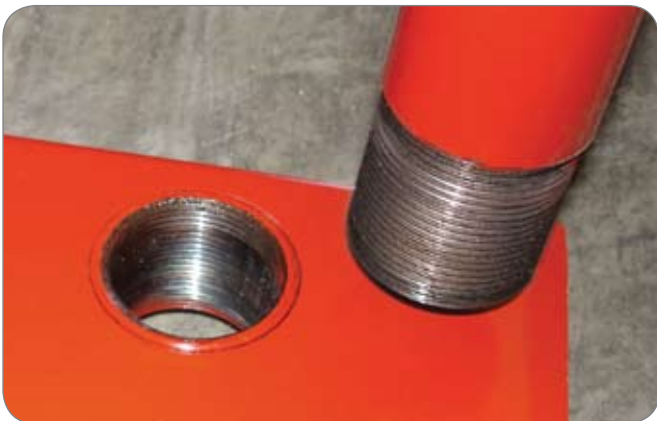

STARKE **ARVID**

Nyhet!

presenterar Skivvagn Mini
- Genial och enkel

Kompromisslös gipstransport

Vår Skivvagn Mini är, tack vare sin lika enkla som geniala konstruktion, det perfekta verktyget för transport av mindre mängder gips eller annat skivmaterial som vanligtvis bärs för hand inne på bygget. Med den här vagnen kan du utan att kompromissa med ergonomin flytta upp till tolv stycken 13 mm-skivor på en gång genom trånga passager.

Skivvagn Minis två svängbara länkhjul, varav ett är låsbart, gör att två personer enkelt manövrerar vagnen. Under resans gång står skivmaterialet säkert tack vare lastytans lutning. De vertikala stöden, som också fungerar som handtag, kan enkelt skruvas loss så att vagnen tar mindre plats när den ska transporteras.

Lasten varken skymmer sikten eller utgör stort överhäng

Två svängbara länkhjul, varav ett låsbart, i vagnens bakända

Stöden skruvas enkelt fast och loss

Lutande kant på kortsidan minskar slitaget på skivorna